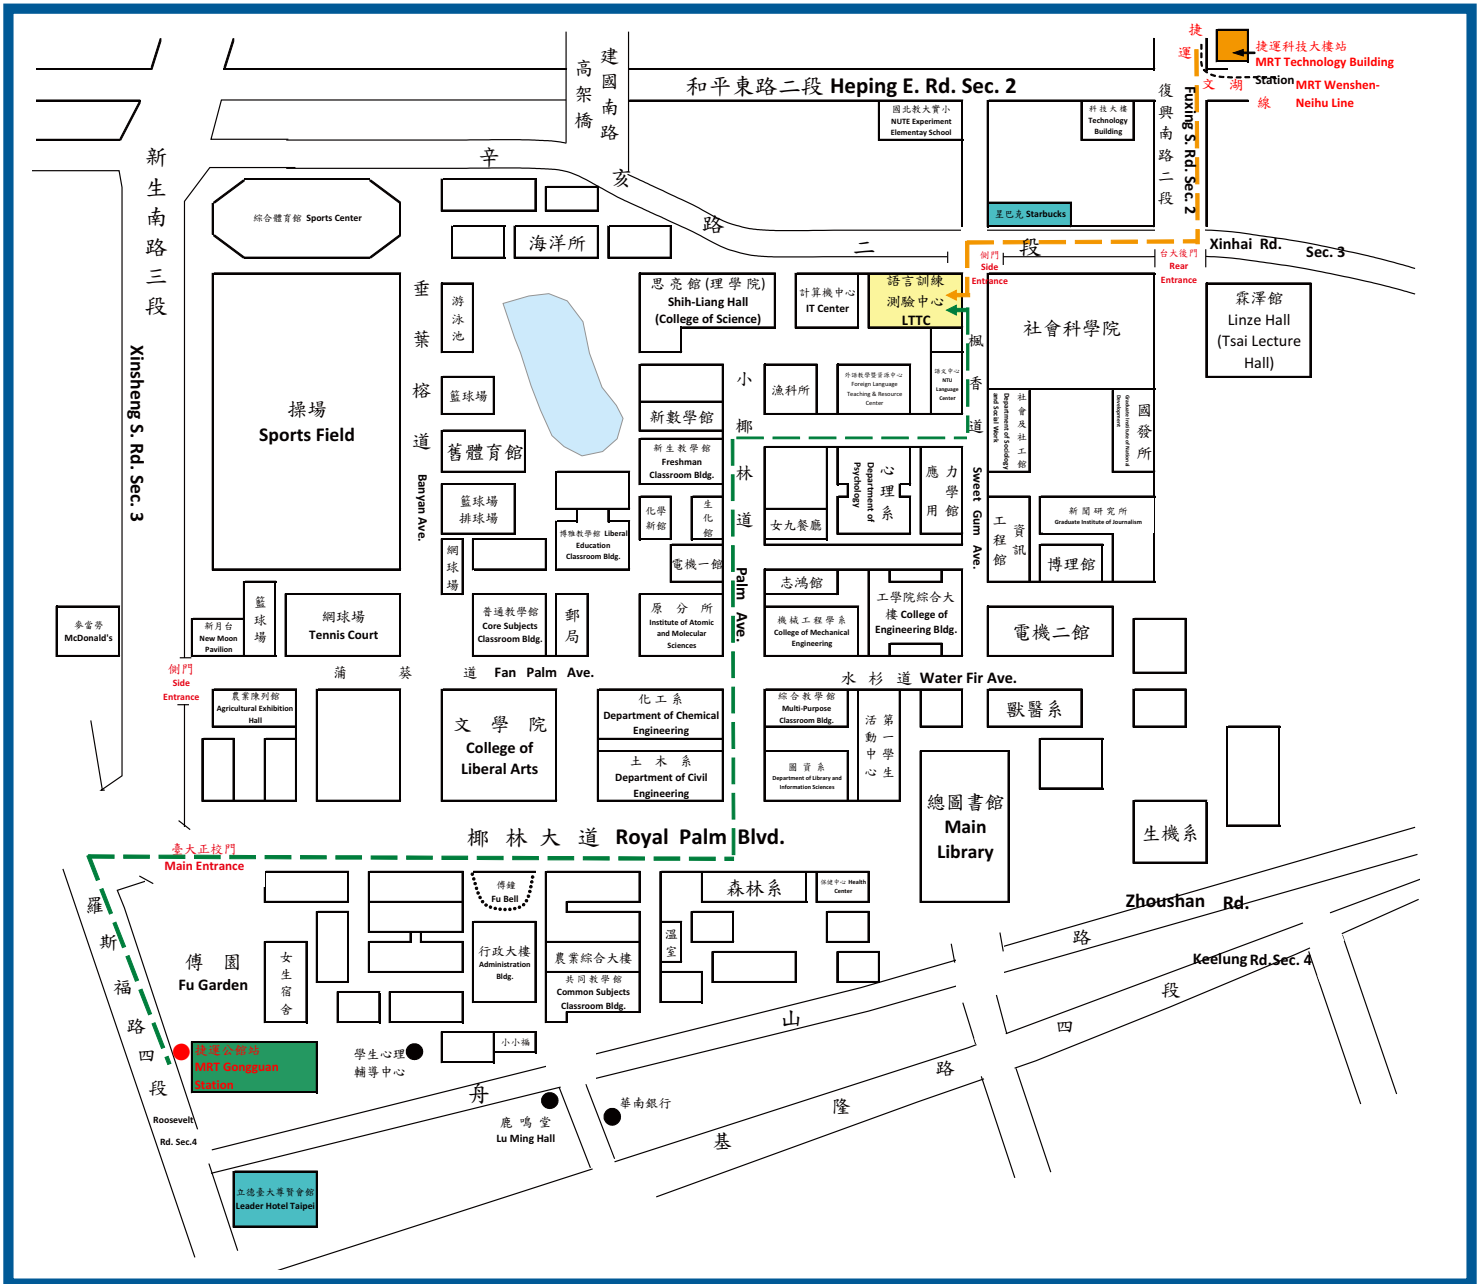

財團法人語言訓練測驗中心位置圖

交通指南：

※捷運新店線於「公館站」或公車於「公館捷運站」下車，步行約20分鐘。

※公車：

「台大站」(新生南路)：0南、52、207、253、280、284、290、311、505、642、643、668、敦化幹線。

「公館站」(羅斯福路)：0南、1、52、74、207、208、236、251、252、253、254、278、280、284、311、530、606、642、643、644、648、660、668、棕12、綠11、綠13。

※捷運文湖線於「科技大樓站」下車，沿復興南路二段南行，步行約15分鐘。

※公車：「復興南路路口」站3、15、18、52、72、74、207、211、235、237、278、284、295、和平幹線、敦化幹線，下車後沿和平東路二段96巷或復興南路二段南行，步行約15分鐘。