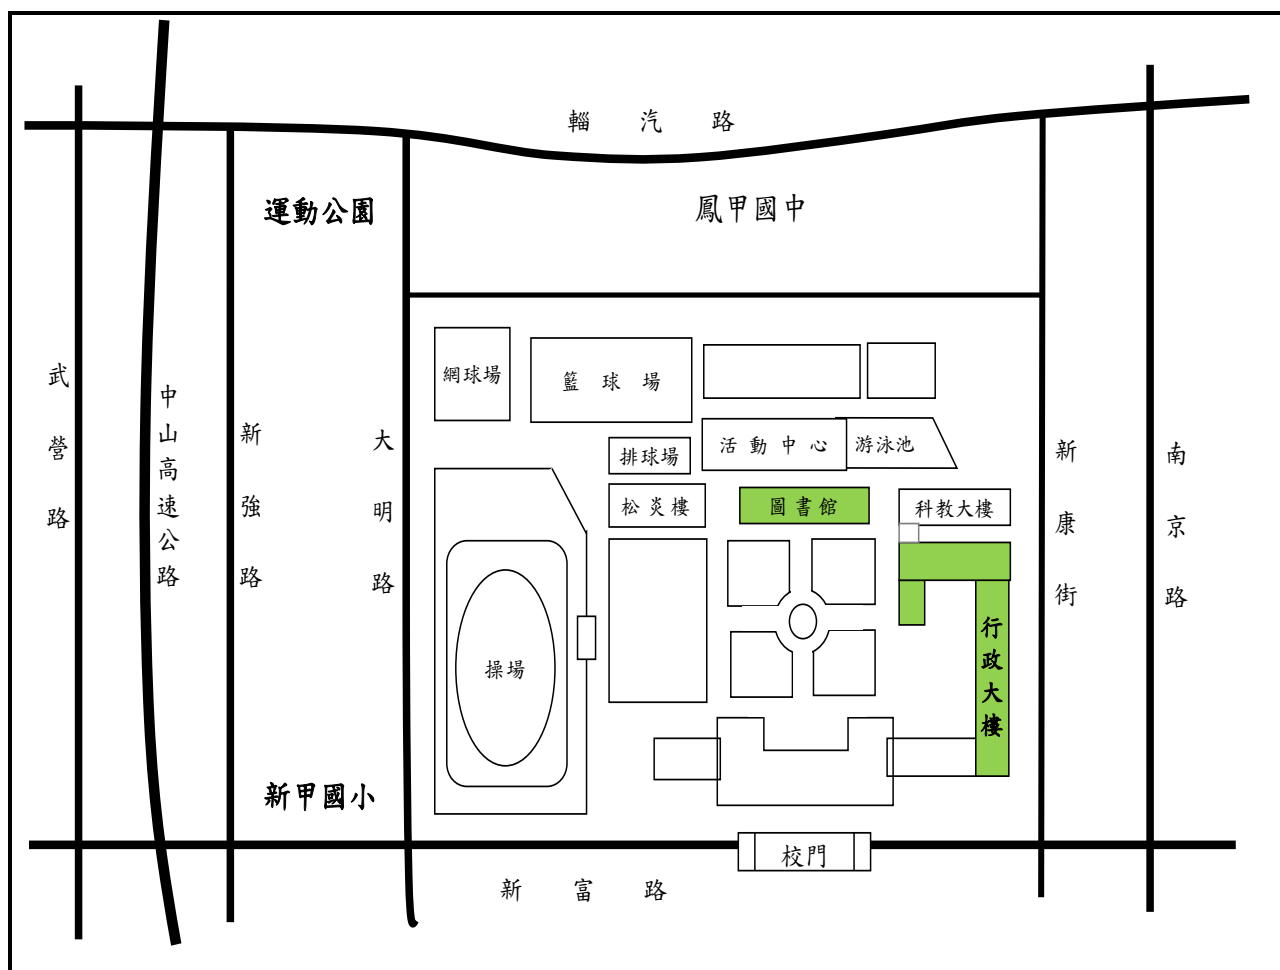

(以上交通資訊僅供參考，考前請自行確認班次等營運狀況並依個人狀況選取適合之交通工具)

〔注意事項〕

建議測驗當天提前 30 分鐘到達測驗地點確認試場位置，測驗開始前 10 分鐘再至指定試場外等候應試，以免錯失入場時間。

外語能力測驗考場位置圖

國立鳳新高中

地址：高雄市鳳山區新富路 257 號

〔交通資訊〕

※ 詳細交通資訊請查閱鳳新高中網站(<https://goo.gl/u8pTuc>)
點選「關於鳳新」→「交通路線」