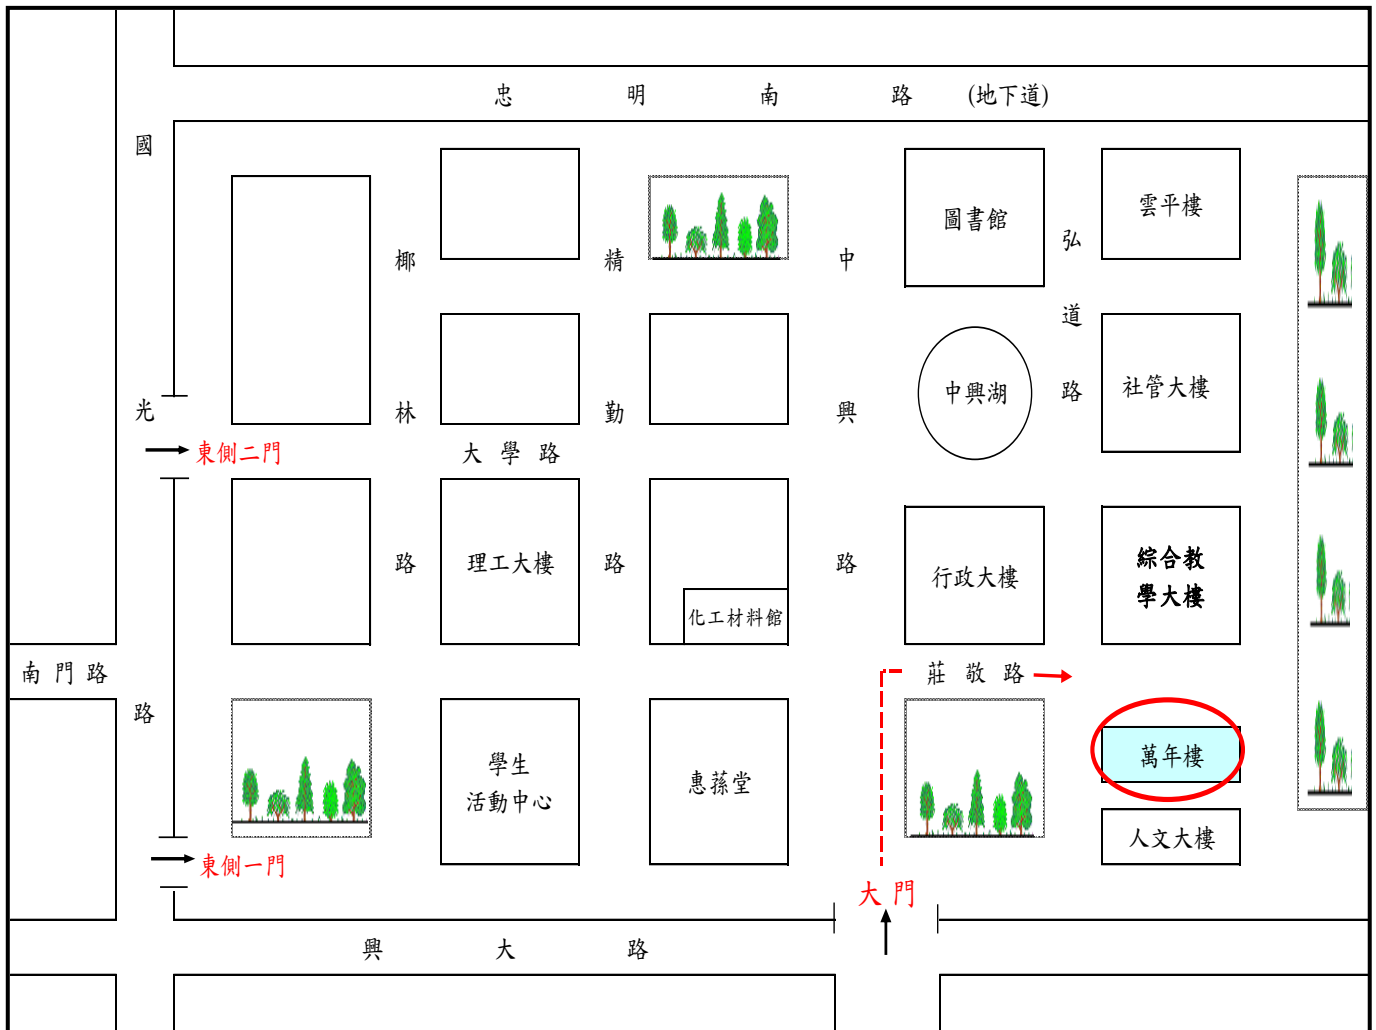

外語能力測驗考場位置圖

語言訓練測驗中心及台灣大學校總區

地址：台北市辛亥路二段 170 號

〔交通資訊〕

※ 詳細交通資訊及考場位置請參考台大互動式地圖(<https://goo.gl/LDmNWK>)
點選「認識台大」→「地圖與交通資訊」

※ 捷運路線：

1. 松山新店線至〔公館站〕下車，步行約 5 分鐘抵台大羅斯福路校門口。
2. 文湖線至〔科技大樓站〕下車，沿復興南路二段南行，步行約 15 分鐘抵台大辛亥路校門口。

※ 公車站牌：

1. 〔臺大站〕(新生南路)：下車後步行約 1 分鐘抵台大新生南路(新月台)校門口。
2. 〔捷運公館站〕(羅斯福路)：下車後步行約 5 分鐘抵台大羅斯福路校門口。
3. 〔公館站〕(基隆路四段)：下車後步行約 5 分鐘抵基隆路側門。
4. 〔復興南路口站〕(和平東路)：下車後沿和平東路二段 96 巷或復興南路二段南行，步行約 15 分鐘抵台大辛亥路校門口。

建議您利用「大台北公車-公車路線查詢」網站(<https://ebus.gov.taipei/>)查詢公車班次、路線及公車動態。(以上交通資訊僅供參考，考前請自行確認班次等營運狀況並依個人狀況選取適合之交通工具)

外語能力測驗考場位置圖

國立中興大學

地址：台中市南區興大路 145 號

〔交通資訊〕

※ 詳細交通資訊請查閱中興大學網站(<https://goo.gl/8kxvyS>)

點選「認識興大」→「地圖」→「如何到興大」。

※ 公車站牌：1. [中興大學(興大路)站]。

2. [中興大學(國光路)站]。