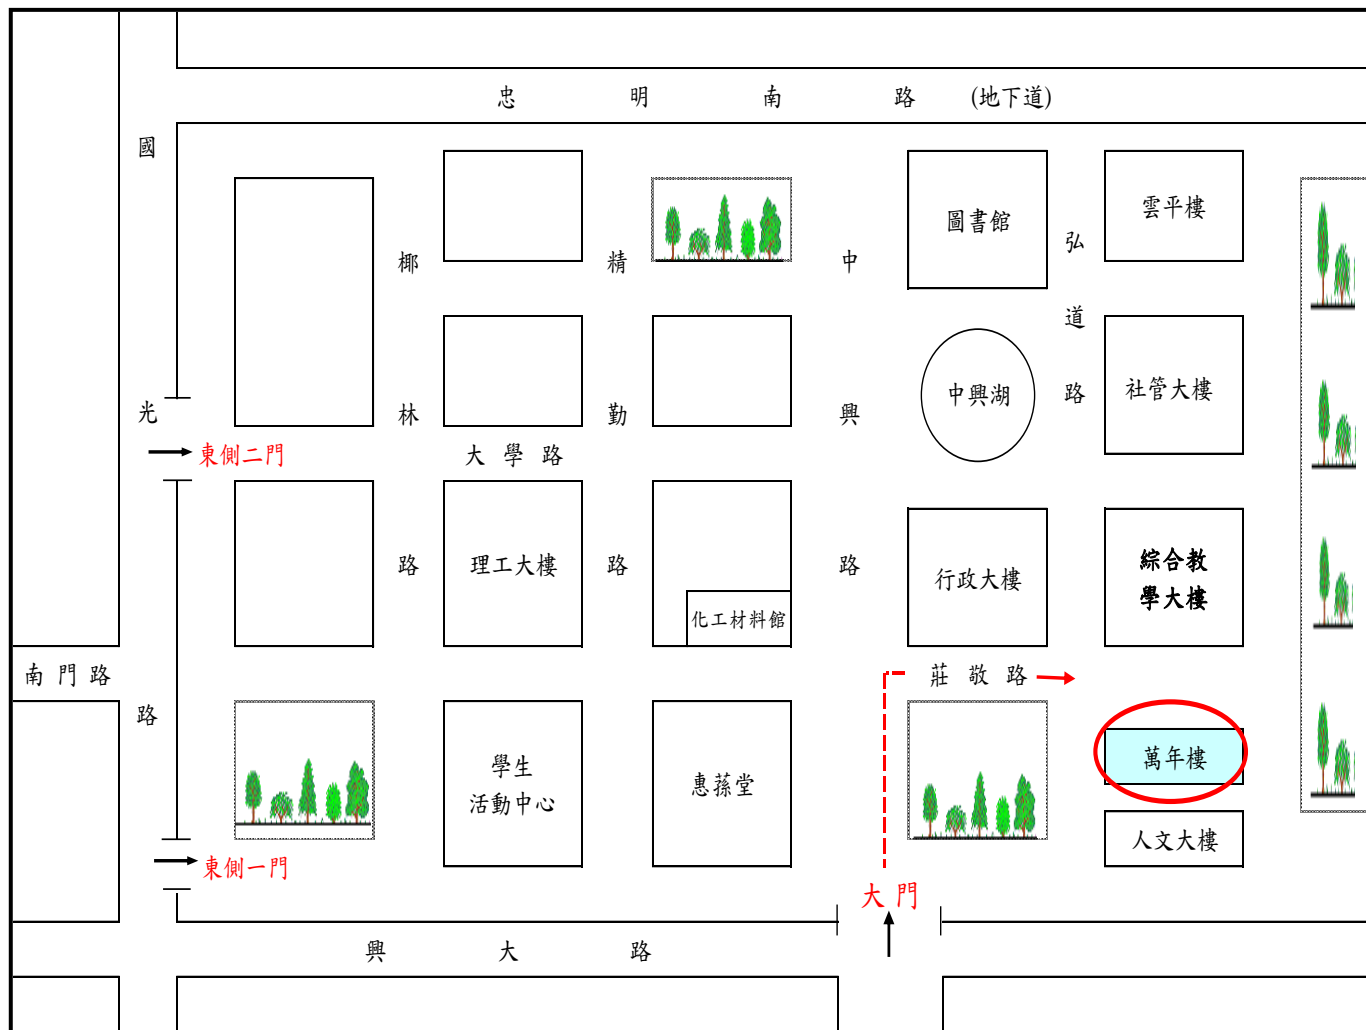

外語能力測驗考場位置圖

語言訓練測驗中心及台灣大學校總區

地址：台北市辛亥路二段 170 號

〔交通資訊〕

※ 詳細交通資訊及考場位置請參考台大互動式地圖(<https://goo.gl/LDmNWK>)

點選「認識台大」→「地圖與交通資訊」

※ 捷運路線：

1. 松山新店線至〔公館站〕下車，步行約 5 分鐘抵台大羅斯福路校門口。

2. 文湖線至〔科技大樓站〕下車，沿復興南路二段南行，步行約 15 分鐘抵台大辛亥路校門口。

※ 公車站牌：

1. 〔臺大站〕(新生南路)：下車後步行約 1 分鐘抵台大新生南路(新月台)校門口。

2. 〔捷運公館站〕(羅斯福路)：下車後步行約 5 分鐘抵台大羅斯福路校門口。

3. 〔公館站〕(基隆路四段)：下車後步行約 5 分鐘抵基隆路側門。

4. 〔復興南路口站〕(和平東路)：下車後沿和平東路二段 96 巷或復興南路二段南行，步行約 15 分鐘抵台大辛亥路校門口。

建議您利用台北市政府「5284我愛巴士—公車路線查詢」網站(<http://www.5284.com.tw/>)查詢公車班次、路線及公車動態。(以上交通資訊僅供參考，考前請自行確認班次等營運狀況並依個人狀況選取適合之交通工具)

〔注意事項〕建議測驗當天提前 30 分鐘到達測驗地點確認試場位置，測驗開始前 10 分鐘再至指定試場外等候應試，以免錯失入場時間。

外語能力測驗考場位置圖

國立中興大學

地址：台中市南區興大路 145 號

〔交通資訊〕

※ 詳細交通資訊請查閱中興大學網站(<https://goo.gl/8kxvyS>)

點選「認識興大」→「地圖」→「如何到興大」。

※ 公車站牌：1. [中興大學(興大路)站]。

2. [中興大學(國光路)站]。

3. [興大美村路口站]。

建議您利用臺中市政府「臺中市即時公車動態資訊」網站 (<http://citybus.taichung.gov.tw>)

查詢公車班次、路線及公車動態。