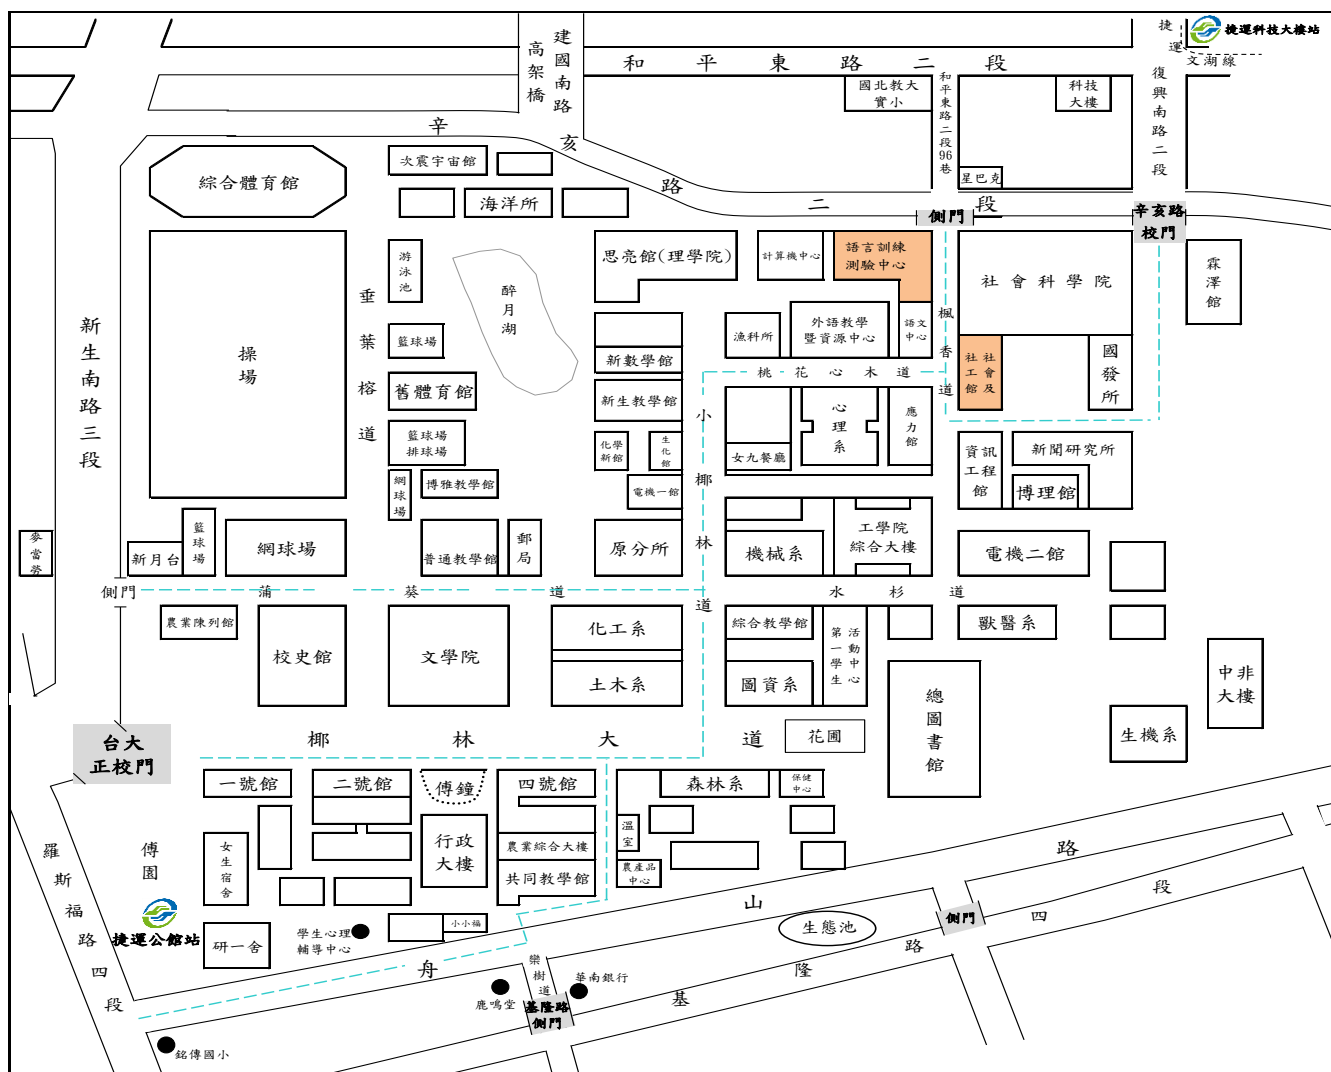

外語能力測驗考場位置圖

語言訓練測驗中心及台灣大學校總區

地址：台北市辛亥路二段 170 號

〔交通資訊〕

※ 詳細交通資訊及考場位置請參考台大互動式地圖(<https://goo.gl/LDmNWK>)

點選「認識台大」→「地圖與交通資訊」

※ 捷運路線：

1. 松山新店線至〔公館站〕下車，步行約 5 分鐘抵台大羅斯福路校門口。

2. 文湖線至〔科技大樓站〕下車，沿復興南路二段南行，步行約 15 分鐘抵台大辛亥路校門口。

※ 公車站牌：

1. 〔臺大站〕(新生南路)：下車後步行約 1 分鐘抵台大新生南路(新月台)校門口。

2. 〔捷運公館站〕(羅斯福路)：下車後步行約 5 分鐘抵台大羅斯福路校門口。

3. 〔公館站〕(基隆路四段)：下車後步行約 5 分鐘抵基隆路側門。

4. 〔復興南路口站〕(和平東路)：下車後沿和平東路二段 96 巷或復興南路二段南行，步行約 15 分鐘抵台大辛亥路校門口。

建議您利用台北市政府「5284我愛巴士—公車路線查詢」網站(<http://www.5284.com.tw/>)查詢公車班次、路線及公車動態。(以上交通資訊僅供參考，考前請自行確認班次等營運狀況並依個人狀況選取適合之交通工具)

〔注意事項〕建議測驗當天提前 30 分鐘到達測驗地點確認試場位置，測驗開始前 10 分鐘再至指定試場外等候應試，以免錯失入場時間。

外語能力測驗考場位置圖

國立中興大學

地址：台中市南區興大路 145 號

(以上交通資訊僅供參考，考前請自行確認班次等營運狀況並依個人狀況選取適合之交通工具)

〔注意事項〕

建議測驗當天提前 30 分鐘到達測驗地點確認試場位置，測驗開始前 10 分鐘再至指定試場外等候應試，以免錯失入場時間。

外語能力測驗考場位置圖

國立鳳新高中

地址：高雄市鳳山區新富路 257 號

〔交通資訊〕

※ 詳細交通資訊請查閱鳳新高中網站(<https://goo.gl/u8pTuc>)
點選「關於鳳新」→「交通路線」