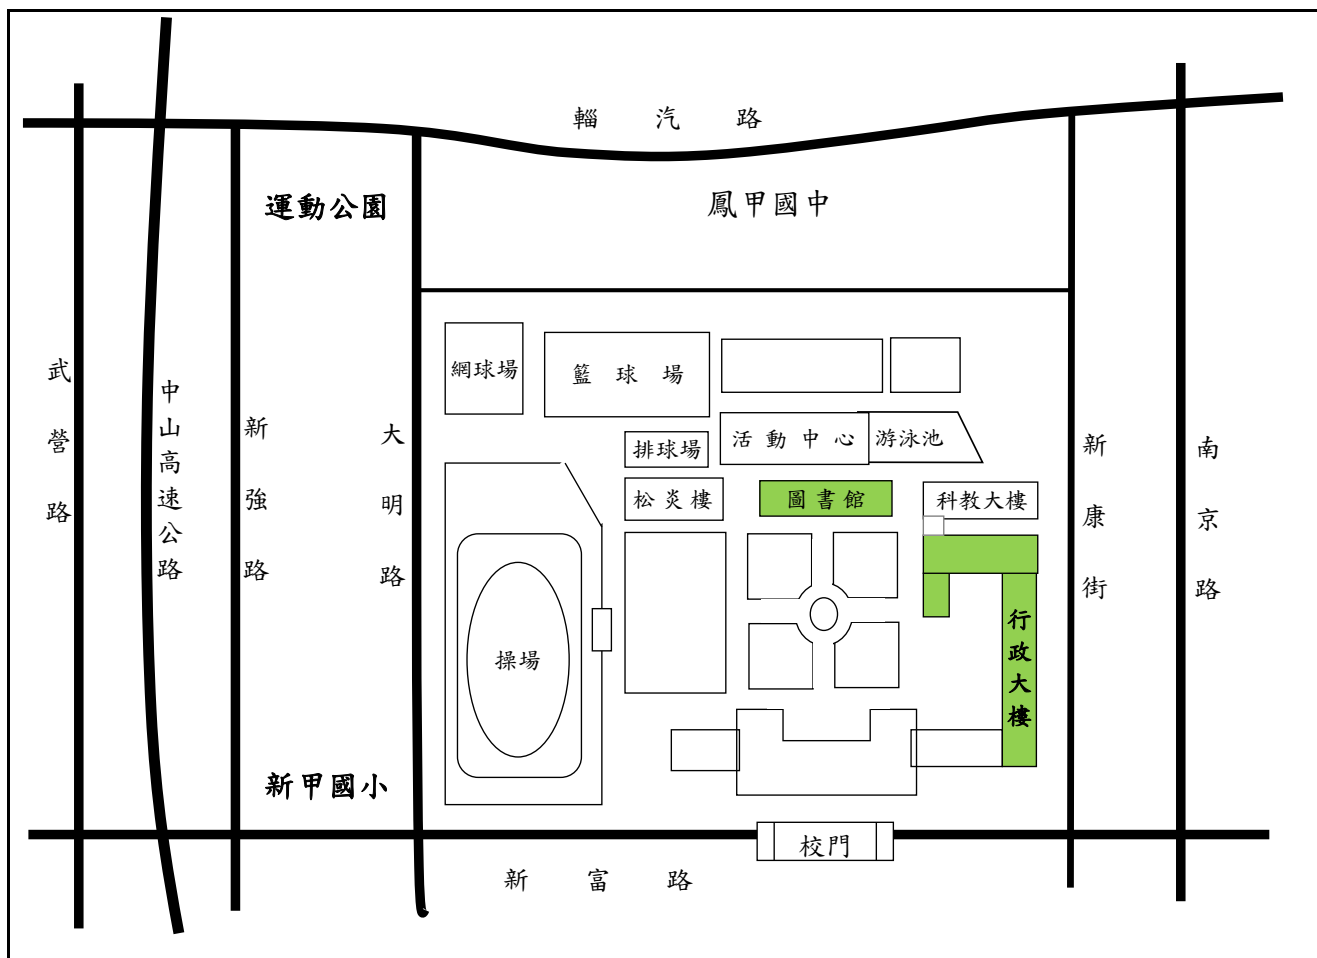

外語能力測驗考場位置圖

語言訓練測驗中心及台灣大學校總區

地址：台北市辛亥路二段 170 號

〔交通資訊〕

※ 詳細交通資訊及考場位置請參考台大互動式地圖(<https://goo.gl/LDmNWK>)
點選「認識台大」→「地圖與交通資訊」

※ 捷運路線：

1. 松山新店線至〔公館站〕下車，步行約 5 分鐘抵台大羅斯福路校門口。
2. 文湖線至〔科技大樓站〕下車，沿復興南路二段南行，步行約 15 分鐘抵台大辛亥路校門口。

外語能力測驗考場位置圖

國立中興大學

地址：台中市南區興大路 145 號

〔交通資訊〕

※ 詳細交通資訊請查閱中興大學網站(<https://goo.gl/8kxvyS>)

點選「認識興大」→「地圖」→「如何到興大」。

※ 公車站牌：1. [中興大學(興大路)站]。

2. [中興大學(國光路)站]。

3. [興大美村路口站]。

建議您利用臺中市政府「臺中市即時公車動態資訊」網站 (<http://citybus.taichung.gov.tw>)

查詢公車班次、路線及公車動態。

(以上交通資訊僅供參考，考前請自行確認班次等營運狀況並依個人狀況選取適合之交通工具)

外語能力測驗考場位置圖

國立鳳新高中

地址：高雄市鳳山區新富路 257 號

〔交通資訊〕