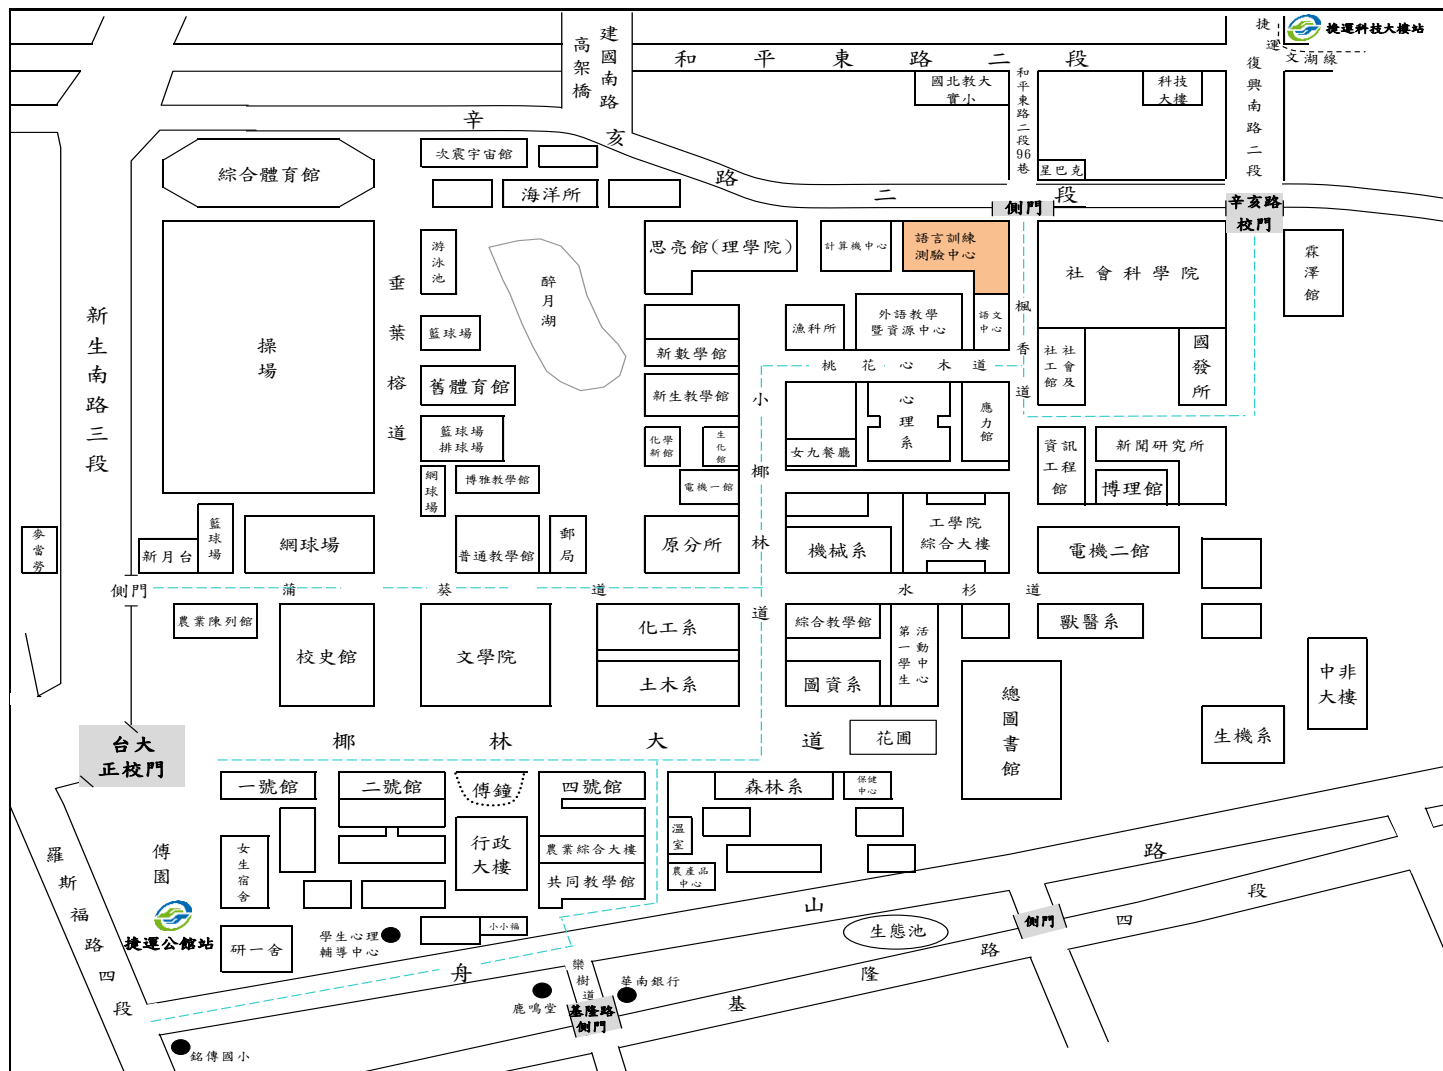

外語能力測驗考場位置圖

語言訓練測驗中心及台灣大學校總區

地址：台北市辛亥路二段 170 號

〔交通資訊〕

※ 詳細交通資訊及考場位置請參考台大互動式地圖(<https://goo.gl/LDmNWK>)
點選「認識台大」→「地圖與交通資訊」

※ 捷運路線：

1. 松山新店線至〔公館站〕下車，步行約 5 分鐘抵台大羅斯福路校門口。
2. 文湖線至〔科技大樓站〕下車，沿復興南路二段南行，步行約 15 分鐘抵台大辛亥路校門口。

※ 公車站牌：

1. 〔臺大站〕(新生南路)：下車後步行約 1 分鐘抵台大新生南路(新月台)校門口。
2. 〔捷運公館站〕(羅斯福路)：下車後步行約 5 分鐘抵台大羅斯福路校門口。
3. 〔公館站〕(基隆路四段)：下車後步行約 5 分鐘抵基隆路側門。
4. 〔復興南路口站〕(和平東路)：下車後沿和平東路二段 96 巷或復興南路二段南行，步行約 15 分鐘抵台大辛亥路校門口。

建議您利用「大台北公車-公車路線查詢」網站(<https://ebus.gov.taipei/>)查詢公車班次、路線及公車動態。(以上交通資訊僅供參考，考前請自行確認班次等營運狀況並依個人狀況選取適合之交通工具)

外語能力測驗考場位置圖

國立中興大學

地址：台中市南區興大路 145 號

〔交通資訊〕

※ 詳細交通資訊請查閱中興大學網站(<https://goo.gl/8kxvyS>)

點選「認識興大」→「地圖」→「如何到興大」。

※ 公車站牌：1. [中興大學(興大路)站]。

2. [中興大學(國光路)站]。

3. [興大美村路口站]。

建議您利用臺中市政府「臺中市即時公車動態資訊」網站 (<http://citybus.taichung.gov.tw>)

查詢公車班次、路線及公車動態。

(以上交通資訊僅供參考，考前請自行確認班次等營運狀況並依個人狀況選取適合之交通工具)

外語能力測驗考場位置圖

國立鳳新高中

地址：高雄市鳳山區新富路 257 號

〔交通資訊〕